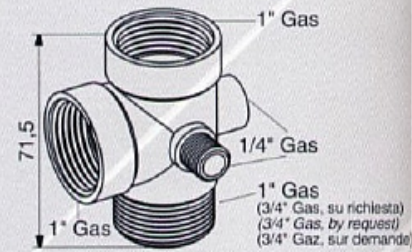

RCM/F

Filettature	Lunghezza	Peso
Threads	Length	Weight
Filetages	Longueur	Poids
1" M x 1" F	M mm 72 / F mm 57	gr 266

RC3

Filettature	Lunghezza	Peso
Threads	Length	Weight
Filetages	Longueur	Poids
1" M x 1" F x 1" F	mm 71,5	gr 200

RCC

Filettature	Lunghezza	Peso
Threads	Length	Weight
Filetages	Longueur	Poids
1" M x 1" F x 1" F x 1/4" M x 1/4" F	mm 71,5	gr 194

RCL

Filettature	Lunghezza	Peso
Threads	Length	Weight
Filetages	Longueur	Poids
1" M x 1" F x 1" F x 1/4" M x 1/4" F	mm 82	gr 208

RCLL

Filettature	Lunghezza	Peso
Threads	Length	Weight
Filetages	Longueur	Poids
1" M x 1" F x 1" F x 1/4" M x 1/4" F	mm 91	gr 238