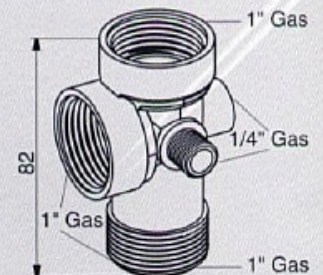

RCM/F

Filettature	Lunghezza	Peso
Threads	Length	Weight
Filetages	Longueur	Poids
1" M x 1" F	M mm 72 / F mm 57	gr 266

RC3

Filettature	Lunghezza	Peso
Threads	Length	Weight
Filetages	Longueur	Poids
1" M x 1" F x 1" F	mm 71,5	gr 200

RCC

Filettature	Lunghezza	Peso
Threads	Length	Weight
Filetages	Longueur	Poids
1" M x 1" F x 1" F x 1/4" M x 1/4" F	mm 71,5	gr 194

RCL

Filettature	Lunghezza	Peso
Threads	Length	Weight
Filetages	Longueur	Poids
1" M x 1" F x 1" F x 1/4" M x 1/4" F	mm 82	gr 208

RCLL

Filettature	Lunghezza	Peso
Threads	Length	Weight
Filetages	Longueur	Poids
1" M x 1" F x 1" F x 1/4" M x 1/4" F	mm 91	gr 238